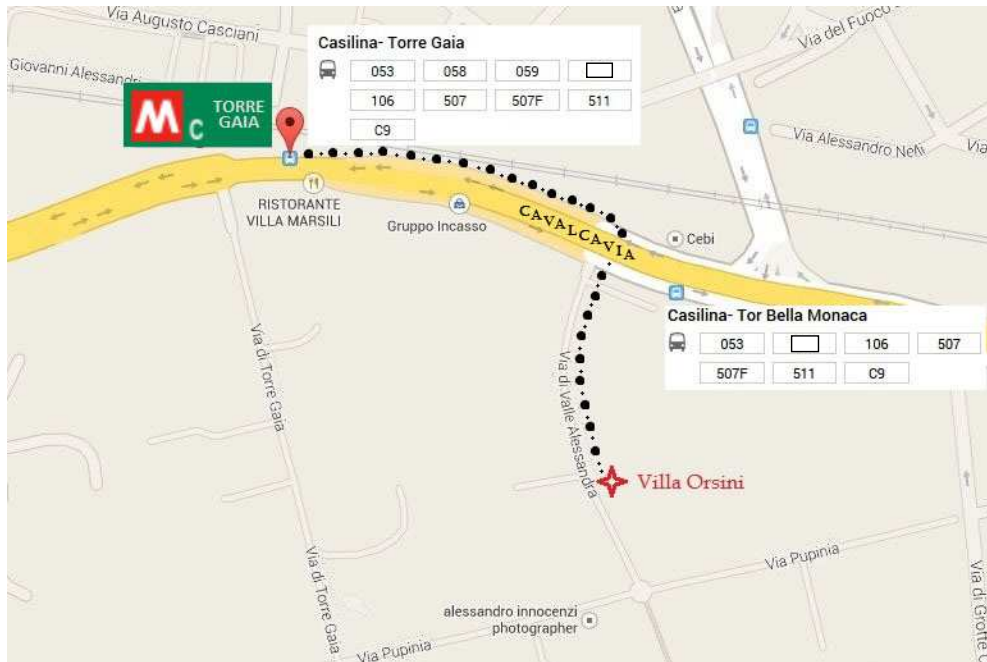

COME RAGGIUNGERE
STAZIONE TERMINI METRO A
E RITORNO

STAZIONE TERMINI (MA MB FS):

Recarsi alla fermata della Metro C - Torre Gaia distante 100 metri.

Prima opzione (feriali)

Prendere la **Metro C** (direzione **Lodi**) fino alla fermata **Pigneto**.
 Prendere la linea **50** fino al capolinea (**Termini MA MB FS**).

Seconda opzione

Prendere la **Metro C** (direzione **Lodi**) fino alla fermata **P.di Centocelle**.
 Prendere la linea **105** fino al capolinea (**Termini MA MB FS**).

METRO A (MA):

Recarsi alla fermata **Casilina/Torre Gaia** distante 100 metri.

RITORNO:

Dalla STAZIONE TERMINI

Prima opzione (feriali)

Prendere la linea **50** fino al capolinea (**Pigneto**).

Seconda opzione

Prendere la linea **105** fino al capolinea (**P.di Centocelle**).

Prendere la **Metro C** fino alla stazione di **Torre Gaia** e proseguire a piedi fino a via di Valle Alessandra 15.

Dalla METRO A

Prendere la linea **511** o la **507** (compie un percorso più lungo).

Scendere alla fermata **Casilina/Tor Bella Monaca** e proseguire a piedi fino a via di Valle Alessandra 15.